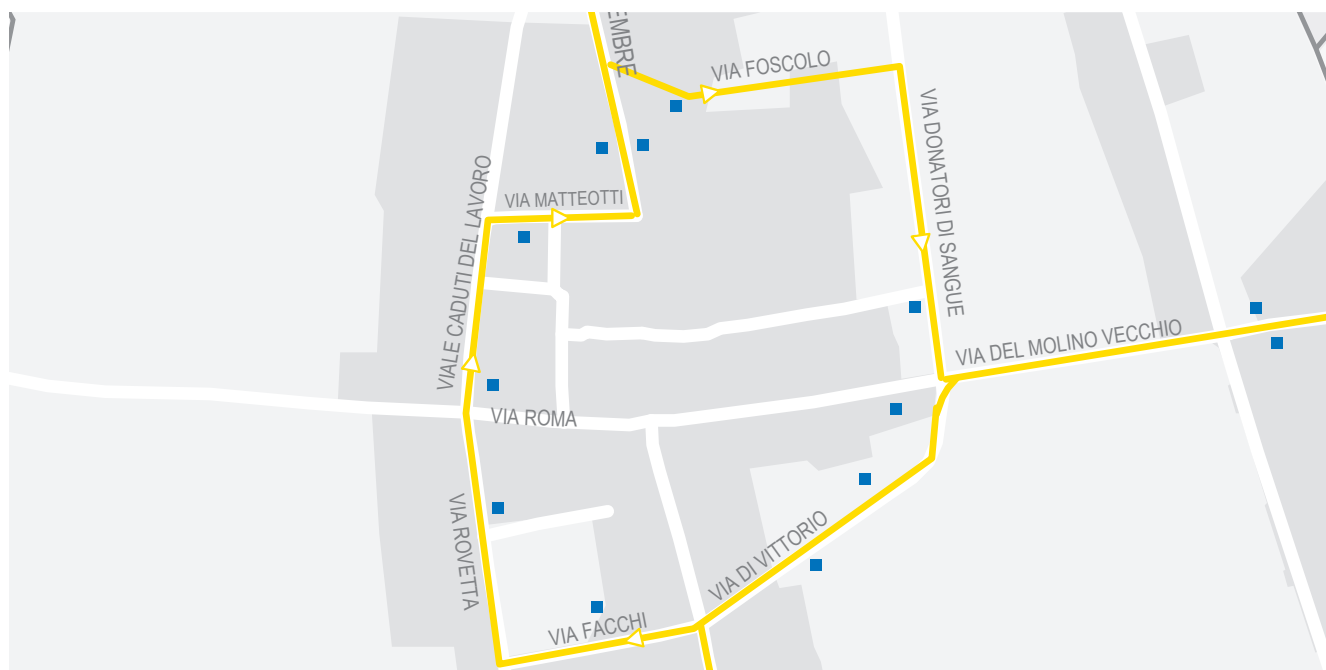

## Deviazione linea 14 a Borgosatollo

Per consentire i lavori di riqualificazione di via Molino Vecchio a Borgosatollo la linea 14 dal 16 luglio 2018 osserverà il seguente percorso deviato per circa 4 mesi:

**Direzione Borgosatollo/Capodimonte:** da via IV Novembre, via Foscolo, via Donatori di Sangue, alla rotatoria con via Molino Vecchio, percorso normale

**Direzione Stazione/Metro Volta:** percorso normale